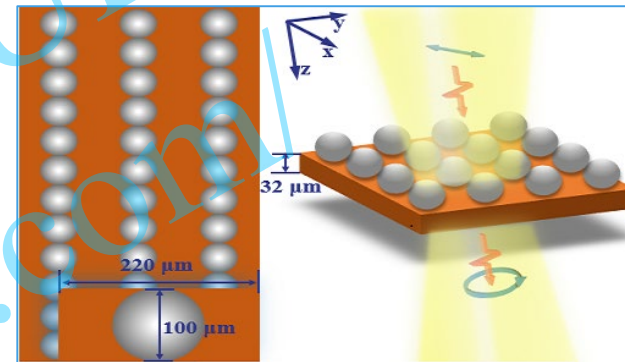

● 2017级:

青岛大学

● 2021级: 虚位以待 (保研+考研)

主要研究方向

- 微纳集成器件研究组 (学硕)

- 超灵敏光学传感器件
- 太赫兹通信核心器件

- 合作单位:

北京大学、浙江大学、香港城市
大学、中国科学技术大学、哈佛
大学、联想、华为